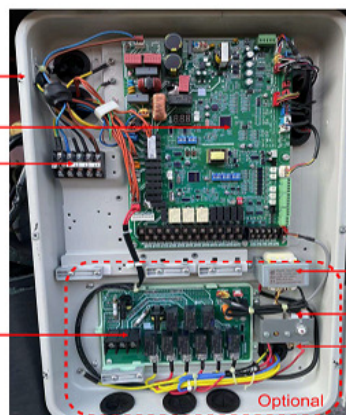

MDV Nature

32

Pos	Varenr.	Betegnelse
1	280517	Frontplade - højre
2	280518	Frontplade - venstre
3	280519	Kompressorvarmekabel
4	280520	Blæservinge
5	280504	Blæsermotor
6	-	Skilleplade
7	280521	Blæserbeslag
8	280522	Inverterboks inkl. print
9	-	-
10	280523	Fordamper
11	280524	Hjørnестolpe
12	280525	Topplade
13	-	-
14	280500	Lavtrykssensor
15	280526	Højtryksswitch
16	280501	Højtrykssensor
17	280502	4-vejsventil
18	280527	Schråder ventil
19	280528	Bagplade
20	280529	Hydraulisk kredsløb komplet
21	280530	Kompressor 8/10 kW
22	280531	Styrebox kpl. (ekskl. IBH)
23	-	-
24	280507	Ekspansionsventil
25	-	Dæksel styrebox
26	280532	Højre sidepanel
27	280533	Plasthåndtag
28	-	-
29	280534	Væskerreservoir
30	280503	Cirkulationspumpe
31	-	-
32	280535	Display
33	280536	Y-filter
34	280515	TL temperatursensor
35	280514	Tbt/T5 temperaturføler
36	280513	Th temperaturføler
37	280512	Tp temperaturføler
38	280511	T4 udetemperaturføler
39	280510	T3 temperaturføler
40	280509	Twin/Twout temperaturføler
41	280508	T2/T2B temperaturføler
42	280505	Flowswitch
43	280537	Pladevarmeveksler
44	-	-
45	280538	Sikkerhedsventil
46	-	-
47	280539	Afgangsør vandside pladeveksler
48	280540	Automatudlufte
49	-	-
50	-	-
51	-	Rør for elbackup IBH
52	-	Elbackup varmelegeme
53	-	-
54	-	-
55	-	-
56	-	-
57	-	-
58	280541	Kompressor 12/14/16 kW
59	-	Styrebox
60	280506	Styreprint
61	280542	Kabelsæt strømforsyning
62	-	Powerprint IBH
63	-	Transformer
64	-	Sikkerhedsstermostat
65	-	Max termostat
66	280516	T1 temperatursensor
67	-	-