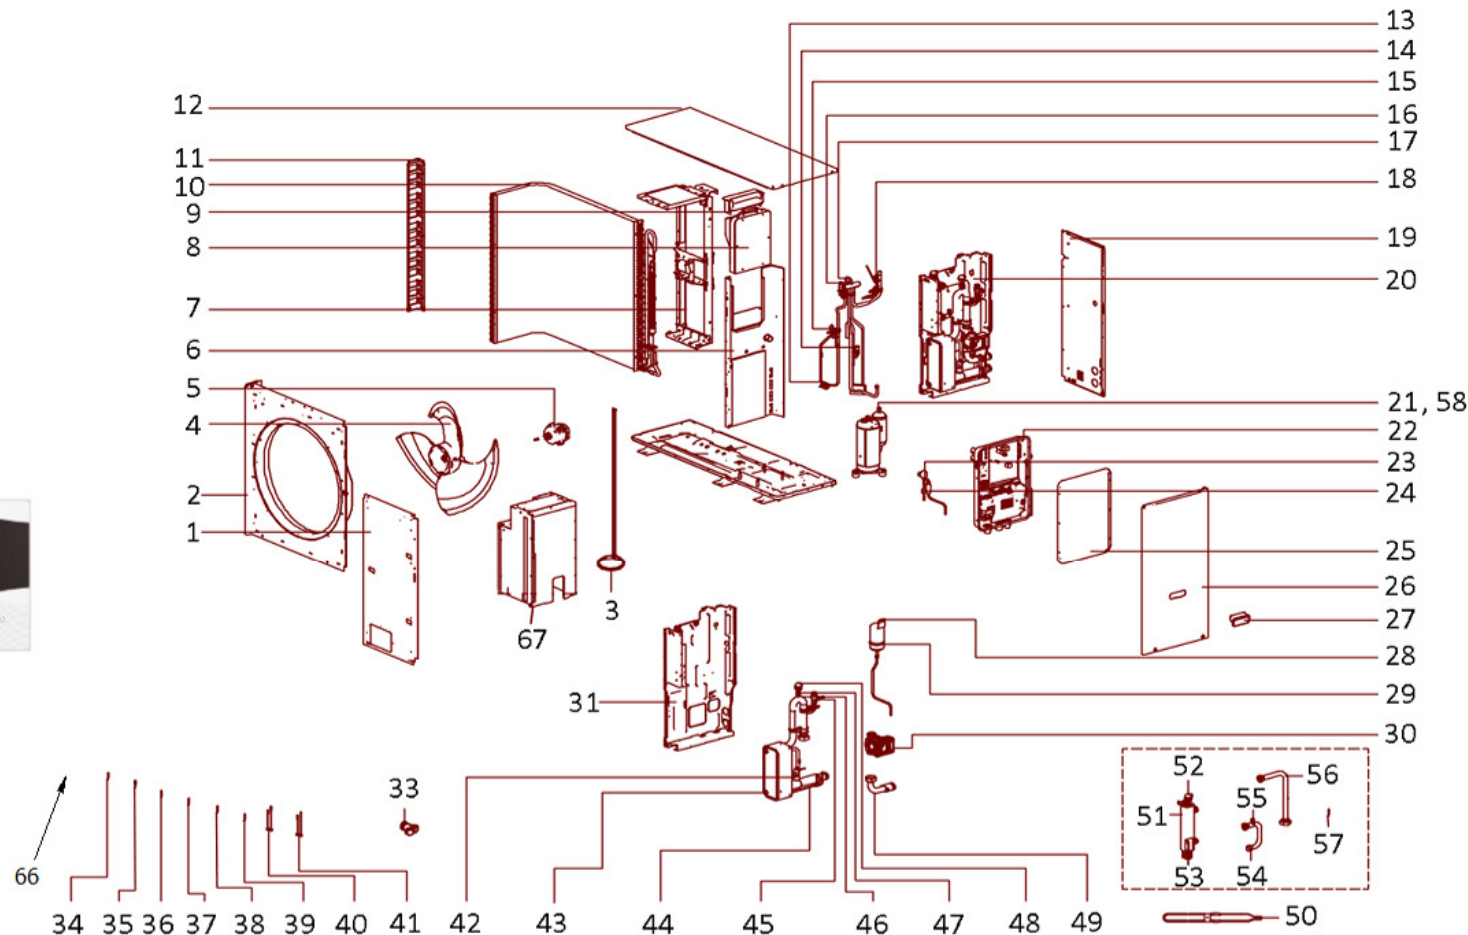

MDV Nature

32

Pos	Varenr.	Betegnelse
1	280517	Frontplade - højre
2	280518	Frontplade - venstre
3	280519	Kompressorvarmekabel
4	280520	Blæservinge
5	280504	Blæsermotor
6	-	Skilleplade
7	280521	Blæserbeslag
8	280522	Inverterboks inkl. print
9	-	-
10	280523	Fordamper
11	280524	Hjørnестolpe
12	280525	Topplade
13	-	-
14	280500	Lavtrykssensor
15	280526	Højtryksswitch
16	280501	Højtrykssensor
17	280502	4-vejsventil
18	280527	Schråder ventil
19	280528	Bagplade
20	280529	Hydraulisk kredsløb komplet
21	280530	Kompressor 8/10 kW
22	280531	Styrebox kpl. (ekskl. IBH)
23	-	-
24	280507	Ekspansionsventil
25	-	Dæksel styrebox
26	280532	Højre sidepanel
27	280533	Plasthåndtag
28	-	-
29	280534	Væskerreservoir
30	280503	Cirkulationspumpe
31	-	-
32	280535	Display
33	280536	Y-filter
34	280515	TL temperatursensor
35	280514	Tbt/T5 temperaturføler
36	280513	Th temperaturføler
37	280512	Tp temperaturføler
38	280511	T4 udetemperaturføler
39	280510	T3 temperaturføler
40	280509	Twin/Twout temperaturføler
41	280508	T2/T2B temperaturføler
42	280505	Flowswitch
43	280537	Pladevarmeveksler
44	-	-
45	280538	Sikkerhedsventil
46	-	-
47	280539	Afgangsør vandside pladeveksler
48	280540	Automatudlufte
49	-	-
50	-	-
51	-	Rør for elbackup IBH
52	-	Elbackup varmelegeme
53	-	-
54	-	-
55	-	-
56	-	-
57	-	-
58	280541	Kompressor 12/14/16 kW
59	-	Styrebox
60	280506	Styreprint
61	280542	Kabelsæt strømforsyning
62	-	Powerprint IBH
63	-	Transformer
64	-	Sikkerhedsstermostat
65	-	Max termostat
66	280516	T1 temperatursensor
67	-	-